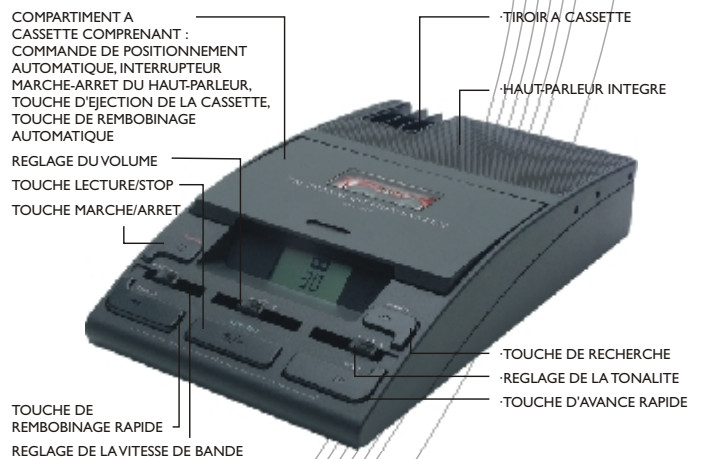

Principaux avantages

- Retour rapide au début de la bande grâce à la fonction de rembobinage automatique
- Accès rapide au début du dossier suivant grâce à la fonction d'avance rapide et de recherche rapide
- Le compteur à cristaux liquides affiche les informations enregistrées sur la cassette

Avantages supplémentaires

- Accès rapide à n'importe quel endroit de la cassette avec Turbo Wind
- Contrôle de l'avance rapide et du rembobinage par recherche sonore
- Suppression d'enregistrements confidentiels par touche d'effacement rapide Fast Erase
- Commandes de volume, tonalité et débit, pour une lecture de transcription optimale
- Eviter l'activation accidentelle de la machine avec la mise hors tension automatique
- Protection de l'enregistrement pour éviter la perte de dictées à conserver
- Fonction de positionnement automatique retour arrière pour exécuter la transcription sans perdre un seul mot
- Transcription mains libres par pédale de commande

Contenu de l'emballage

- Kit de transcription Executive 720
- Casque d'écoute 234
- Pédale de commande 210
- Alimentation secteur 155

Accessoires

- Casques 232, 233, 234, 236

Données techniques

- Poids :
- Dimensions :
- Réponse en fréquence acoustique :
- Puissance de sortie :
- Prise casque
- Prise pédale de commande
- Prise bloc d'alimentation secteur

1 150 grammes
135x232x50 mm
200-6 000 Hz
>600 mW